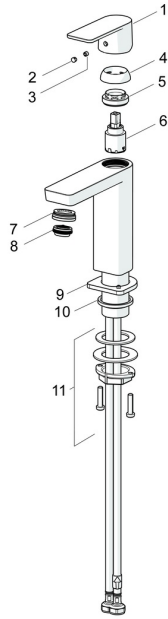

## Ersatzteile

### SP57102273

	Name	Art.-Nr.
1	Hebel Chrom	1006412V
2	Blindstopfen Chrom	59913762
3	Schraube, M5x8, SW2.5	59904755
4	Abdeckkappe Chrom	59913957
5	Gegenmutter, M32x1, SW24	59913958
6	Kartusche, 2.5	59913914
7	Montagering für Luftsprudler, M24x1, SW17, (2019-)	59914744
8	Luftsprudler, M24x1 HC SSR-STD	59914015
9	Rosette Chrom	1006394V
10	Bodendichtung	59914650
11	Befestigungssatz	59913371