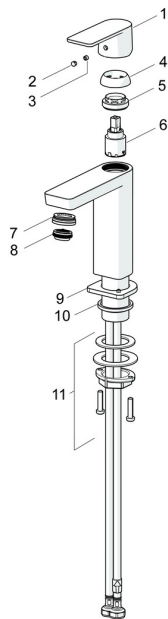

## Náhradní díly

### SP57102273

	Název	Kód
1	Páka Chrom	1006412V
2	Vymezovací vložka Chrom	59913762
3	Šroub, M5x8, SW2.5	59904755
4	Krytka Chrom	59913957
5	Upevňovací matice, M32x1, SW24	59913958
6	Kartuše, 2.5	59913914
7	Fitting ring for aerator, M24x1, SW17, (2019-)	59914744
8	Aerator, M24x1 HC SSR-STD	59914015
9	Kryt příruby Chrom	1006394V
10	Těsnění	59914650
11	Upevňovací set	59913371