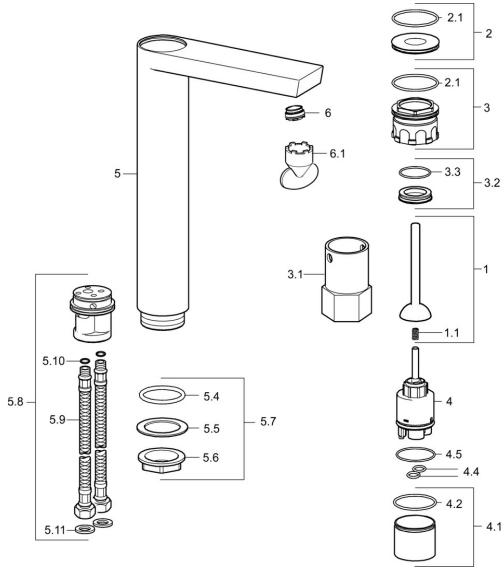

EAN: 4015474162884
static.hansa.com/57102201

Reserveonderdelen

SP57102201

	Naam	Code
1	Hendel Chromom	59913090
1.1	Veerklem	59913091
2	Decoratieve ring	59913088
2.1	O-ring, d 40x2	59911507
3	Bevestigingsschroeven, M44x1 AF34	59913089
3.1	Ratel, SW34	59913092
3.2	Afstandhouder ring	59913096
4	Binnenwerk, 3.5 Joystick	59913051
4.1	Spacer sleeve	59913093
4.4	O-ring, d 10.10x1.60 Stopgezet	59905072
4.5	O-ring, d 28.24x2.62 Stopgezet	59912590
5.7	Bevestigingsset	59913479
5.7	Bevestigingsset Stopgezet	59913250
5.8	Flexibele aansluitingen, L=600, G3/8-M10x1	59913249
5.9	Flexibele aansluitingen, L=590, G3/8-M10x1 Stopgezet	59913166
5.10	O-ring, d 7.65x1.78	59902337
5.11	Dichting, 9.5x14.4x2	59912551
6	Mousseur, M24x1 STD HC	59913741
6.1	Schuimstralersleutel, M24x1	59913134