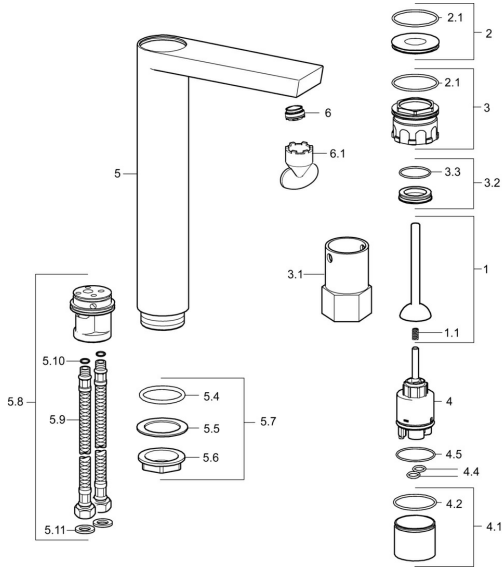

EAN: 4015474162884
static.hansa.com/57102201

Pièces de rechange

SP57102201

	Nom	Code
1	Levier Chrome	59913090
1.1	Pince à ressort	59913091
2	Anneau décoratif	59913088
2.1	Joint, d 40x2	59911507
3	Vis, M44x1 AF34	59913089
3.1	Socket wrench, SW34	59913092
3.2	Bague entretoise	59913096
4	Cartouche, 3.5 Joystick	59913051
4.1	Douille entretoise	59913093
4.4	Joint, d 10.10x1.60 Arrêté	59905072
4.5	Joint, d 28.24x2.62 Arrêté	59912590
5.7	Ensemble de fixation	59913479
5.7	Ensemble de fixation Arrêté	59913250
5.8	Flexible d'alimentation, L=600, G3/8-M10x1	59913249
5.9	Flexible d'alimentation, L=590, G3/8-M10x1 Arrêté	59913166
5.10	Joint, d 7.65x1.78	59902337
5.11	Joint, 9.5x14.4x2	59912551
6	Aérateur, M24x1 STD HC	59913741
6.1	Clé pour aérateur, M24x1	59913134