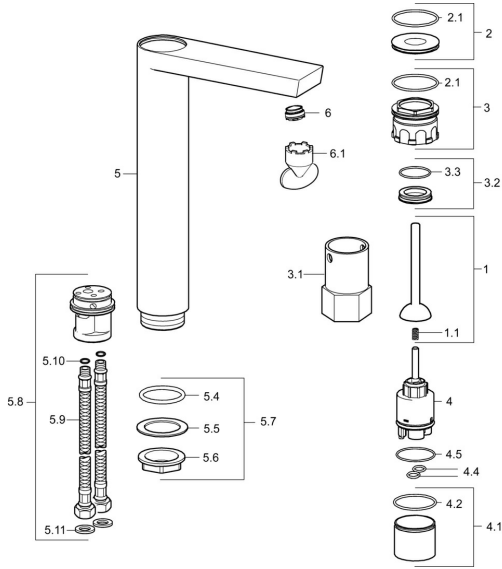

## Ersatzteile

### SP57102201

	Name	Art.-Nr.
1	Hebel Chrom	59913090
1.1	Federclip	59913091
2	Zierring	59913088
2.1	O-Ring, d 40x2	59911507
3	Befestigungsschraube, M44x1 AF34	59913089
3.1	Steckschlüssel, SW34	59913092
3.2	Distanzring	59913096
4	Kartusche, 3.5 Joystick	59913051
4.1	Distanzhülse	59913093
4.2	O-Ring, d 10.10x1.60 <span style="background-color: #cccccc;">Ausgelaufen</span>	59905072
4.4	O-Ring, d 28.24x2.62 <span style="background-color: #cccccc;">Ausgelaufen</span>	59912590
4.5	O-Ring, d 28.24x2.62 <span style="background-color: #cccccc;">Ausgelaufen</span>	59912590
5.7	Befestigungssatz	59913479
5.7	Befestigungssatz <span style="background-color: #cccccc;">Ausgelaufen</span>	59913250
5.8	Anschlußschlauch, L=600, G3/8-M10x1	59913249
5.9	Anschlußschlauch, L=590, G3/8-M10x1 <span style="background-color: #cccccc;">Ausgelaufen</span>	59913166
5.10	O-Ring, d 7.65x1.78	59902337
5.11	Dichtung, 9.5x14.4x2	59912551
6	Luftsprudler, M24x1 STD HC	59913741
6.1	Schlüssel für Luftsprudler, M24x1	59913134