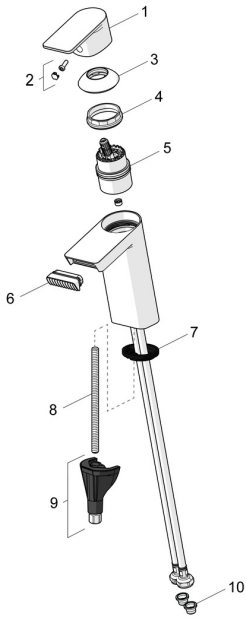

## Reserveonderdelen

### SP57082273

	Naam	Code
01	Hendel Chroom	1009774V
02	Sierdop	59914573
03	Kap Chroom	59914649
04	Schroefring, M42x1,5, SW 38	59914128
05	Binnenwerk	59914665
06	Mousseur	1006714V
07	Wasser	59914591
08	Bevestigingsschroeven, M8x1, L=130	59914474
09	Bevestigingsset	59914475
10	Vuilfilter	59911684