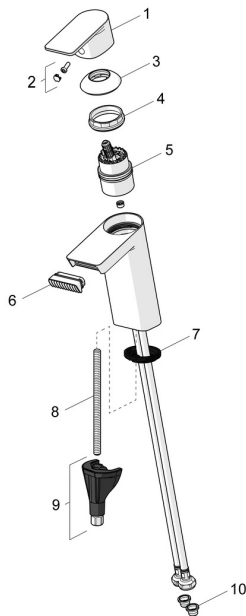

EAN: 4057304015175
static.hansa.com/57092273

Parti di ricambio

SP57082273

| | Nome | Codice |
|----|-----------------------------------|----------|
| 01 | Leva Cromo | 1009774V |
| 02 | Tappo | 59914573 |
| 03 | Cappuccio Cromo | 59914649 |
| 04 | Dado di fissaggio, M42x1.5, SW 38 | 59914128 |
| 05 | Cartuccia | 59914665 |
| 06 | Aeratore | 1006714V |
| 07 | Rondella | 59914591 |
| 08 | Viti di fissaggio, M8x1, L=130 | 59914474 |
| 09 | Set di fissaggio | 59914475 |
| 10 | Filtro per impurità | 59911684 |