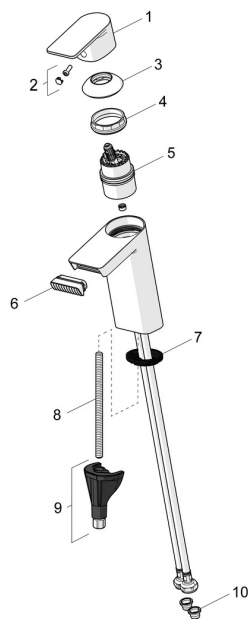

EAN: 4057304015175
static.hansa.com/57092273

Náhradní díly

SP57082273

	Název	Kód
01	Páka Chrom	1009774V
02	Záslepka	59914573
03	Krytka Chrom	59914649
04	Upevňovací matice, M42x1,5, SW 38	59914128
05	Kartuše	59914665
06	Aerator	1006714V
07	Těsnění	59914591
08	Upevňovací šroub, M8x1, L=130	59914474
09	Upevňovací set	59914475
10	Čistící filtr	59911684