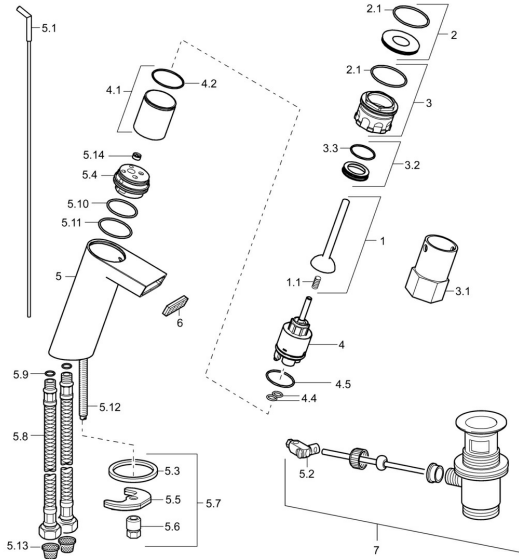

EAN: 4015474139718
static.hansa.com/57092201

Náhradné diely

SP57092201

	Názov	Kód
1	Ovládacia rukoväť Chróm	59913090
1.1	Spring clip	59913091
2	Dekoratívne krúžok	59913088
2.1	O-krúžok, d 40x2	59911507
3	Upevňovacia skrutka, M44x1 AF34	59913089
3.1	Socket wrench, SW34	59913092
3.2	Dištančný krúžok	59913096
4	Kartuš, 3,5 Joystick	59913051
4.1	Spacer sleeve	59913093
4.4	O-krúžok, d 10.10x1.60 Ukončené	59905072
4.5	O-krúžok, d 28.24x2.62 Ukončené	59912590
5.1	Ovládacie tiahlo Chróm	59912527
5.2	Spojovací diel tiahla	59904624
5.3	Tesnenie, 43x37x3	59912506
5.5		59904765
5.6	Skrutka, M8x1, SW13	59904766
5.7	Upevňovací set	59910749
5.8	Flexibilná hadička, L=430, G3/8-M10x1	59912515
5.9	O-krúžok, d 7.65x1.78	59902337
5.10	O-krúžok, d 32x2	59912803
5.12	Upevňovacia skrutka, M8x1, L=140	59912474
5.13	Čistiaci filter	59911684
5.14	Regulátor prietoku, 8L/min	59913095
6	Aerator a kľúč, 6 l/min	59913094
7	Vypúšťací ventil umývadla Chróm	59904620
N.I.	Kľúč k aerátoru	59913757