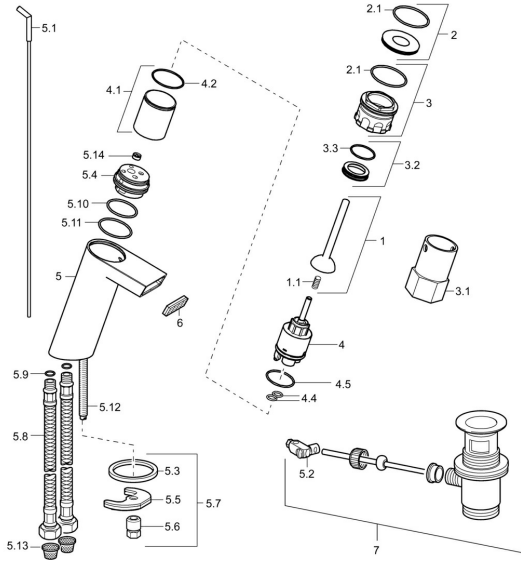

Reserveonderdelen

SP57092201

	Naam	Code
1	Hendel Chroom	59913090
1.1	Veerklem	59913091
2	Decoratieve ring	59913088
2.1	O-ring, d 40x2	59911507
3	Bevestigingsschroeven, M44x1 AF34	59913089
3.1	Ratel, SW34	59913092
3.2	Afstandhouder ring	59913096
4	Binnenwerk, 3.5 Joystick	59913051
4.1	Spacer sleeve	59913093
4.4	O-ring, d 10.10x1.60 Stopgezet	59905072
4.5	O-ring, d 28.24x2.62 Stopgezet	59912590
5.1	Trekstang Chroom	59912527
5.2	Gewrichtstuk	59904624
5.3	Dichting, 43x37x3	59912506
5.5	Fixing plate	59904765
5.6	Schroef, M8x1, SW13	59904766
5.7	Bevestigingsset	59910749
5.8	Flexibele aansluitingen, L=430, G3/8-M10x1	59912515
5.9	O-ring, d 7.65x1.78	59902337
5.10	O-ring, d 32x2	59912803
5.12	Bevestigingsschroeven, M8x1, L=140	59912474
5.13	Vuilfilter	59911684
5.14	Doorvoerbegrenzer, 8L/min	59913095
6	Mousseur en sleutel, 6 l/min	59913094
7	Wastegarnituur Chroom	59904620
N.I.	Schuimstralersleutel	59913757