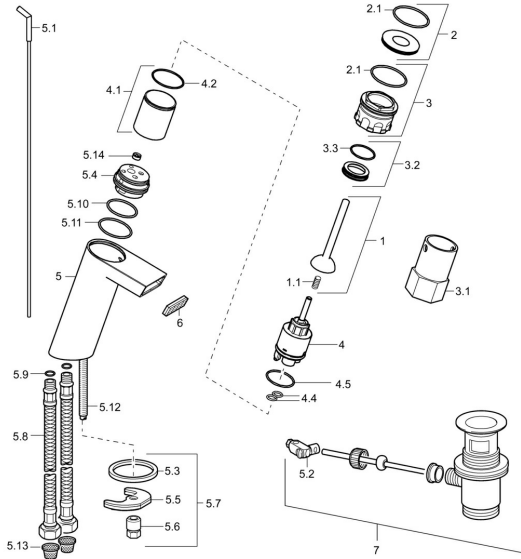

EAN: 4015474139718
static.hansa.com/57092201

Parti di ricambio

SP57092201

	Nome	Codice
1	Leva Cromo	59913090
1.1	Clip a molla	59913091
2	Anello decorativo	59913088
2.1	O-ring, d 40x2	59911507
3	Viti di fissaggio, M4x1 AF34	59913089
3.1	Socket wrench, SW34	59913092
3.2	Anello distanziatore	59913096
4	Cartuccia, 3.5 Joystick	59913051
4.1	Adattatore	59913093
4.2	O-ring, d 10.10x1.60	59905072
4.3	O-ring, d 28.24x2.62	59912590
4.4	O-ring, d 10.10x1.60	Fuori produzione
4.5	O-ring, d 28.24x2.62	Fuori produzione
5.1	Asta saltarello Cromo	59912527
5.2	Snodo	59904624
5.3	Giunto, 43x37x3	59912506
5.5	Fixing plate	59904765
5.6	Screw, M8x1, SW13	59904766
5.7	Set di fissaggio	59910749
5.8	Cannette flessibili, L=430, G3/8-M10x1	59912515
5.9	O-ring, d 7.65x1.78	59902337
5.10	O-ring, d 32x2	59912803
5.12	Viti di fissaggio, M8x1, L=140	59912474
5.13	Filtro per impurità	59911684
5.14	Limitatore di portata, 8L/min	59913095
6	Aeratore e chiave, 6 l/min	59913094
7	Scarico a saltarello Cromo	59904620
N.I.	Chiave per aeratore	59913757