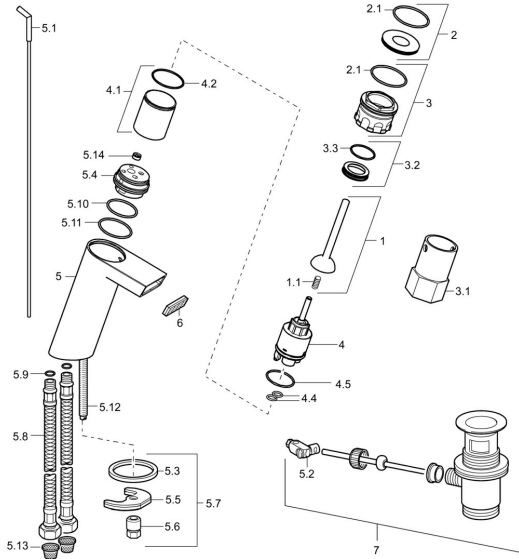

EAN: 4015474139718
static.hansa.com/57092201

Pièces de rechange

SP57092201

	Nom	Code
1	Levier Chrome	59913090
1.1	Pince à ressort	59913091
2	Anneau décoratif	59913088
2.1	Joint, d 40x2	59911507
3	Vis, M44x1 AF34	59913089
3.1	Socket wrench, SW34	59913092
3.2	Bague entretoise	59913096
4	Cartouche, 3.5 Joystick	59913051
4.1	Douille entretoise	59913093
4.4	Joint, d 10.10x1.60 Arrêté	59905072
4.5	Joint, d 28.24x2.62 Arrêté	59912590
5.1	Tirette de vidage Chrome	59912527
5.2	Joint	59904624
5.3	Joint, 43x37x3	59912506
5.5	Fixing plate	59904765
5.6	Vis, M8x1, SW13	59904766
5.7	Ensemble de fixation	59910749
5.8	Flexible d'alimentation, L=430, G3/8-M10x1	59912515
5.9	Joint, d 7.65x1.78	59902337
5.10	Joint, d 32x2	59912803
5.12	Vis, M8x1, L=140	59912474
5.13	Filtre à impureté	59911684
5.14	Limiteur de debit, 8L/min	59913095
6	Aérateur et clé, 6 l/min	59913094
7	Vidage Chrome	59904620
N.I.	Clé pour aérateur	59913757