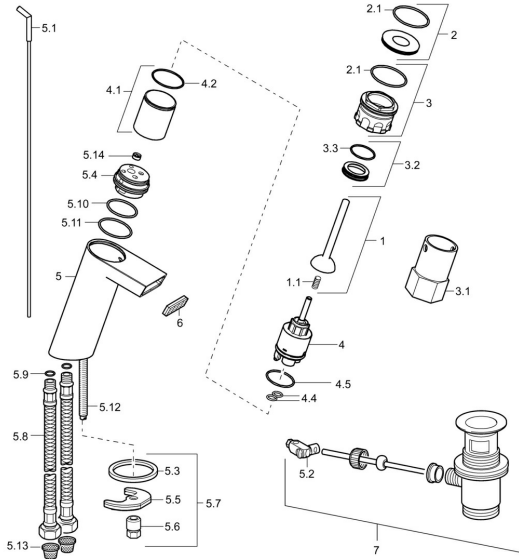

EAN: 4015474139718
static.hansa.com/57092201

Ersatzteile

SP57092201

| | Name | Art.-Nr. |
|------|--|----------|
| 1 | Hebel Chrom | 59913090 |
| 1.1 | Federclip | 59913091 |
| 2 | Zierring | 59913088 |
| 2.1 | O-Ring, d 40x2 | 59911507 |
| 3 | Befestigungsschraube, M44x1 AF34 | 59913089 |
| 3.1 | Steckschlüssel, SW34 | 59913092 |
| 3.2 | Distanzring | 59913096 |
| 4 | Kartusche, 3.5 Joystick | 59913051 |
| 4.1 | Distanzhülse | 59913093 |
| 4.4 | O-Ring, d 10.10x1.60 Ausgelaufen | 59905072 |
| 4.5 | O-Ring, d 28.24x2.62 Ausgelaufen | 59912590 |
| 5.1 | Zugstange mit Knopf Chrom | 59912527 |
| 5.2 | Gelenkstück | 59904624 |
| 5.3 | Dichtung, 43x37x3 | 59912506 |
| 5.5 | Befestigungsplatte | 59904765 |
| 5.6 | Schraube, M8x1, SW13 | 59904766 |
| 5.7 | Befestigungssatz | 59910749 |
| 5.8 | Anschlußschlauch, L=430, G3/8-M10x1 | 59912515 |
| 5.9 | O-Ring, d 7.65x1.78 | 59902337 |
| 5.10 | O-Ring, d 32x2 | 59912803 |
| 5.12 | Befestigungsschraube, M8x1, L=140 | 59912474 |
| 5.13 | Schmutzfilter | 59911684 |
| 5.14 | Durchflussbegrenzer, 8L/min | 59913095 |
| 6 | Luftsprudler und Schlüssel, 6 l/min | 59913094 |
| 7 | Ablaufgarnitur Chrom | 59904620 |
| N.I. | Schlüssel für Luftsprudler | 59913757 |