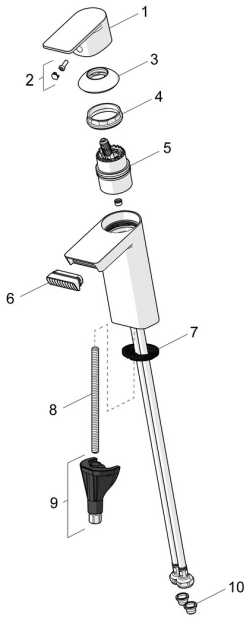

## Reserveonderdelen

### SP57082273

	Naam	Code
01	Hendel Chroom	1009774V
02	Sierdop	59914573
03	Kap Chroom	59914649
04	Schroefring, M42x1,5, SW 38	59914128
05	Binnenwerk	59914665
06	Mousseur	1006714V
07	Wasser	59914591
08	Bevestigingsschroeven, M8x1, L=130	59914474
09	Bevestigingsset	59914475
10	Vuilfilter	59911684