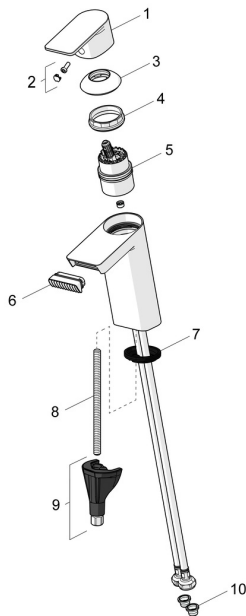

EAN: 4057304015434
static.hansa.com/57082273

Pièces de rechange

SP57082273

	Nom	Code
01	Levier Chrome	1009774V
02	Capuchon	59914573
03	Chape Chrome	59914649
04	Écrou de maintien, M42x1.5, SW 38	59914128
05	Cartouche	59914665
06	Aérateur	1006714V
07	Bague	59914591
08	Vis, M8x1, L=130	59914474
09	Ensemble de fixation	59914475
10	Filtre à impureté	59911684