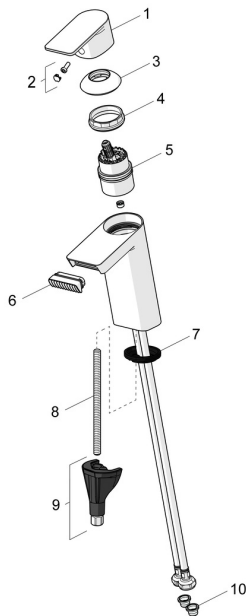

## Náhradní díly

### SP57082273

	Název	Kód
01	Páka Chrom	1009774V
02	Záslepka	59914573
03	Krytka Chrom	59914649
04	Upevňovací matice, M42x1,5, SW 38	59914128
05	Kartuše	59914665
06	Aerator	1006714V
07	Těsnění	59914591
08	Upevňovací šroub, M8x1, L=130	59914474
09	Upevňovací set	59914475
10	Čistící filtr	59911684