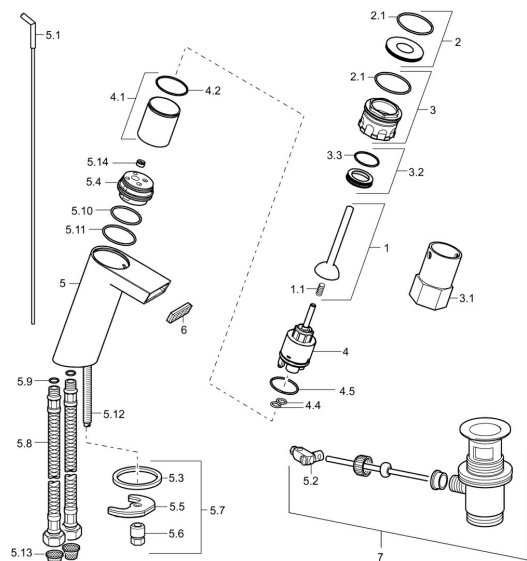

## Náhradné diely

### SP57092201

	Názov	Kód
1	Ovládacia rukoväť Chróm	59913090
1.1	Spring clip	59913091
2	Dekoratívne krúžok	59913088
2.1	O-krúžok, d 40x2	59911507
3	Upevňovacia skrutka, M44x1 AF34	59913089
3.1	Socket wrench, SW34	59913092
3.2	Dištančný krúžok	59913096
4	Kartuš, 3,5 Joystick	59913051
4.1	Spacer sleeve	59913093
4.4	O-krúžok, d 10.10x1.60 <b>Ukončené</b>	59905072
4.5	O-krúžok, d 28.24x2.62 <b>Ukončené</b>	59912590
5.1	Ovládacie tiahlo Chróm	59912527
5.2	Spojovací diel tiahla	59904624
5.3	Tesnenie, 43x37x3	59912506
5.5		59904765
5.6	Skrutka, M8x1, SW13	59904766
5.7	Upevňovací set	59910749
5.8	Flexibilná hadička, L=430, G3/8-M10x1	59912515
5.9	O-krúžok, d 7.65x1.78	59902337
5.10	O-krúžok, d 32x2	59912803
5.12	Upevňovacia skrutka, M8x1, L=140	59912474
5.13	Čistiaci filter	59911684
5.14	Regulátor prietoku, 8L/min	59913095
6	Aerator a kľúč, 6 l/min	59913094
7	Vypúšťací ventil umývadla Chróm	59904620
N.I.	Kľúč k aerátoru	59913757