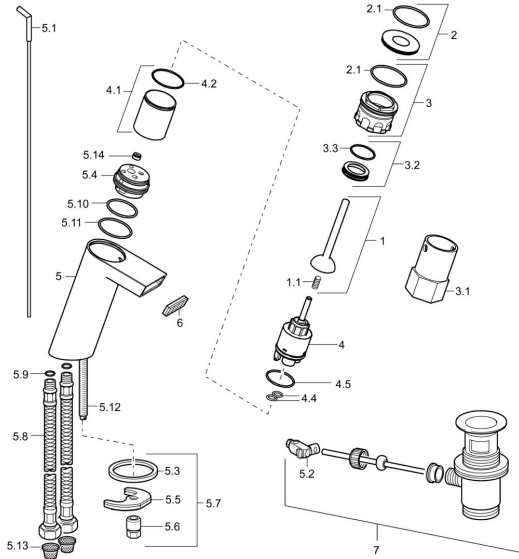

Reserveonderdelen

SP57092201

	Naam	Code
1	Handel Chroom	59913090
1.1	Veerklem	59913091
2	Decoratieve ring	59913088
2.1	O-ring, d 40x2	59911507
3	Bevestigingsschroeven, M44x1 AF34	59913089
3.1	Ratel, SW34	59913092
3.2	Afstandhouder ring	59913096
4	Binnenwerk, 3.5 Joystick	59913051
4.1	Spacer sleeve	59913093
4.4	O-ring, d 10.10x1.60 Stopgezet	59905072
4.5	O-ring, d 28.24x2.62 Stopgezet	59912590
5.1	Trekstang Chroom	59912527
5.2	Gewichtstuk	59904624
5.3	Dichting, 43x37x3	59912506
5.5	Fixing plate	59904765
5.6	Schroef, M8x1, SW13	59904766
5.7	Bevestigingsset	59910749
5.8	Flexibele aansluitingen, L=430, G3/8-M10x1	59912515
5.9	O-ring, d 7.65x1.78	59902337
5.10	O-ring, d 32x2	59912803
5.12	Bevestigingsschroeven, M8x1, L=140	59912474
5.13	Vuilfilter	59911684
5.14	Doorvoerbegrenzer, 8L/min	59913095
6	Mousseur en sleutel, 6 l/min	59913094
7	Wastegarnituur Chroom	59904620
N.I.	Schuimstralersleutel	59913757