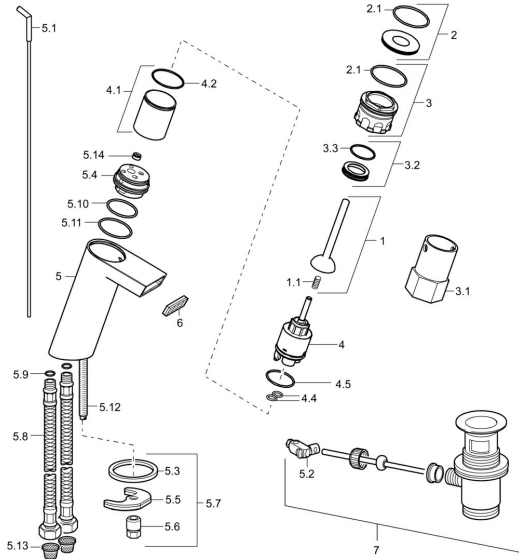

EAN: 4015474165335
static.hansa.com/57082201

Parti di ricambio

SP57092201

	Nome	Codice
1	Leva Cromo	59913090
1.1	Clip a molla	59913091
2	Anello decorativo	59913088
2.1	O-ring, d 40x2	59911507
3	Viti di fissaggio, M4x1 AF34	59913089
3.1	Socket wrench, SW34	59913092
3.2	Anello distanziatore	59913096
4	Cartuccia, 3.5 Joystick	59913051
4.1	Adattatore	59913093
4.4	O-ring, d 10.10x1.60	Fuori produzione 59905072
4.5	O-ring, d 28.24x2.62	Fuori produzione 59912590
5.1	Asta saltarello Cromo	59912527
5.2	Snodo	59904624
5.3	Giunto, 43x37x3	59912506
5.5	Fixing plate	59904765
5.6	Screw, M8x1, SW13	59904766
5.7	Set di fissaggio	59910749
5.8	Cannette flessibili, L=430, G3/8-M10x1	59912515
5.9	O-ring, d 7.65x1.78	59902337
5.10	O-ring, d 32x2	59912803
5.12	Viti di fissaggio, M8x1, L=140	59912474
5.13	Filtro per impurità	59911684
5.14	Limitatore di portata, 8L/min	59913095
6	Aeratore e chiave, 6 l/min	59913094
7	Scarico a saltarello Cromo	59904620
N.I.	Chiave per aeratore	59913757