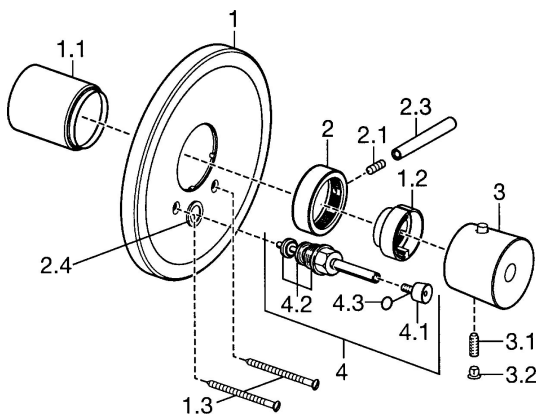

### SP56629101

	Názov	Kód
1	Kryt príruby Chróm <b>Ukončené</b>	59912539
1.1	Krytka Chróm <b>Ukončené</b>	59912327
1.2	Temperature adjustment limiter Chróm	59906355
1.3	Skrutka, M5x65 Chróm	59904847
2	Rukoväť regulátora prietoku vody Chróm	59912130
2.1	Skrutka, M6x20	59911228
2.3	Ovládacia rukoväť, 80 mm Chróm	59912128
2.4	Krytka Eko drez-kapna Chróm <b>Ukončené</b>	59912542
3	Rukoväť regulátora teploty Chróm <b>Ukončené</b>	59912541
3.1	Skrutka, M6x9.5	59901609
3.2	Vymedzovacia vložka Chróm	59911840
3.3	Rebound pin	59912005
4	Prepínač <b>Ukončené</b>	59912544
4.1	Ovládacie tiahlo Chróm <b>Ukončené</b>	59912545
4.2	Tesnenie sada	59904791
4.3	O-krúžok, d 4x1	59902331
N.I.	Nadstavný segment, 35 mm	59911438