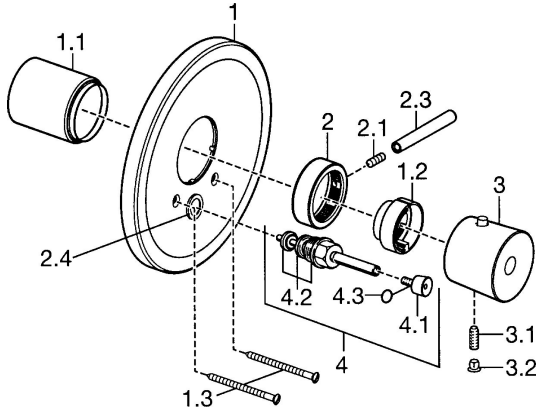

EAN: 4015474065253
static.hansa.com/56629101

Reserveonderdelen

SP56629101

	Naam	Code
1	Afdekplaat Chroom Stopgezet	59912539
1.1	Kap Chroom Stopgezet	59912327
1.2	Temperature adjustment limiter Chroom	59906355
1.3	Schroef, M5x65 Chroom	59904847
2	Debiethendel Chroom	59912130
2.1	Schroef, M6x20	59911228
2.3	Hendel, 80 mm Chroom	59912128
2.4	Kapmet begrenzer keuken Chroom Stopgezet	59912542
3	Temperatuur hendel Chroom Stopgezet	59912541
3.1	Schroef, M6x9.5	59901609
3.2	Binnendeel temperatuurhendel Chroom	59911840
3.3	Rebound pin	59912005
4	Omsteller Stopgezet	59912544
4.1	Trekstang Chroom Stopgezet	59912545
4.2	Dichting	59904791
4.3	O-ring, d 4x1	59902331
N.I.	Inbouwverlengstuk compleet, 35 mm	59911438