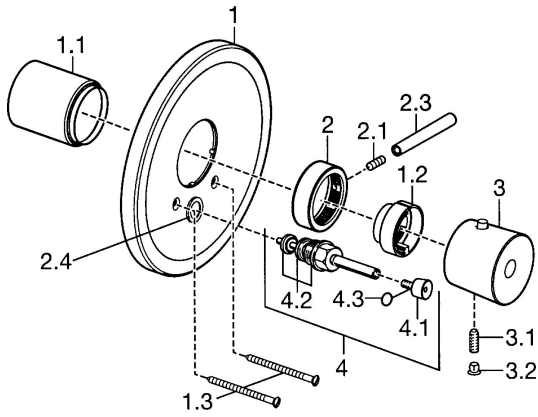

## Parti di ricambio

### SP56629101

	Nome	Codice
1	Piastra Cromo <span style="background-color: #cccccc;">Fuori produzione</span>	59912539
1.1	Cappuccio Cromo <span style="background-color: #cccccc;">Fuori produzione</span>	59912327
1.2	Temperature adjustment limiter Cromo	59906355
1.3	Screw, M5x65 Cromo	59904847
2	Manopola di apertura Cromo	59912130
2.1	Screw, M6x20	59911228
2.3	Leva, 80 mm Cromo	59912128
2.4	Pezzi di guida Cromo <span style="background-color: #cccccc;">Fuori produzione</span>	59912542
3	Maniglia per regolazione della temperatura Cromo <span style="background-color: #cccccc;">Fuori produzione</span>	59912541
3.1	Screw, M6x9.5	59901609
3.2	Spinotto Cromo	59911840
3.3	Rebound pin	59912005
4	Deviatore <span style="background-color: #cccccc;">Fuori produzione</span>	59912544
4.1	Asta saltarello Cromo <span style="background-color: #cccccc;">Fuori produzione</span>	59912545
4.2	Kit di guarnizione	59904791
4.3	O-ring, d 4x1	59902331
N.I.	Prolunga, 35 mm	59911438