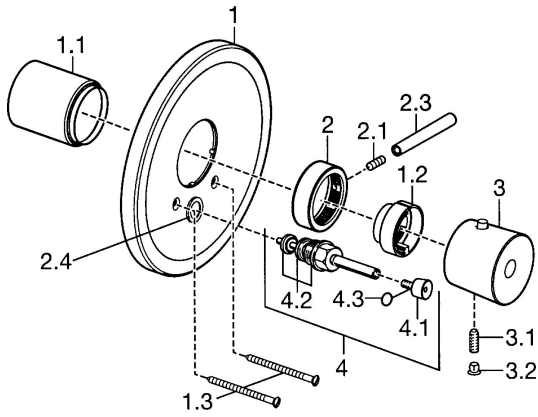

EAN: 4015474065253
static.hansa.com/56629101

Pièces de rechange

SP56629101

	Nom	Code
1	Rosaces Chrome Arrêté	59912539
1.1	Chape Chrome Arrêté	59912327
1.2	Temperature adjustment limiter Chrome	59906355
1.3	Vis, M5x65 Chrome	59904847
2	Croisillon d'ouverture Chrome	59912130
2.1	Vis, M6x20	59911228
2.3	Levier, 80 mm Chrome	59912128
2.4	Chape crantée Chrome Arrêté	59912542
3	Croisillon réglage de température Chrome Arrêté	59912541
3.1	Vis, M6x9.5	59901609
3.2	Butée de réglage Chrome	59911840
3.3	Rebound pin	59912005
4	Inverseur Arrêté	59912544
4.1	Tirette de vidage Chrome Arrêté	59912545
4.2	Set de fixation pour bec	59904791
4.3	Joint, d 4x1	59902331
N.I.	Rallonge pour mitigeur encastrés, 35 mm	59911438