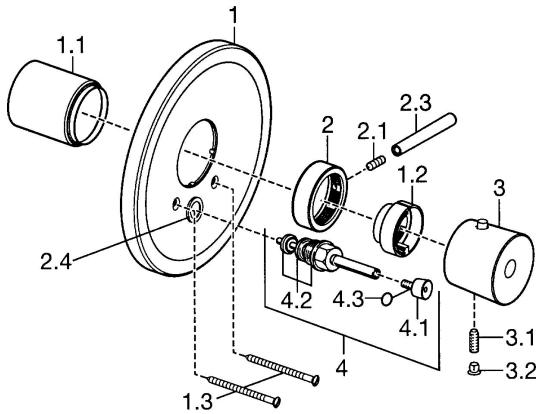

EAN: 4015474065253
static.hansa.com/56629101

Ersatzteile

SP56629101

	Name	Art.-Nr.
1	Rosette Chrom Ausgelaufen	59912539
1.1	Abdeckkappe Chrom Ausgelaufen	59912327
1.2	Temperatur-Anschlagring Chrom	59906355
1.3	Schraube, M5x65 Chrom	59904847
2	Mengen-Einstell-Griff Chrom	59912130
2.1	Schraube, M6x20	59911228
2.3	Hebel, 80 mm Chrom	59912128
2.4	Führungsstück Chrom Ausgelaufen	59912542
3	Temperatureinstellgriff Chrom Ausgelaufen	59912541
3.1	Schraube, M6x9.5	59901609
3.2	Abdeckstopfen Chrom	59911840
3.3	Anschlagstift	59912005
4	Umsteller, automatisch Ausgelaufen	59912544
4.1	Zugstange mit Knopf Chrom Ausgelaufen	59912545
4.2	Dichtungskit	59904791
4.3	O-Ring, d 4x1	59902331
N.I.	Verlängerungssatz, 35 mm	59911438