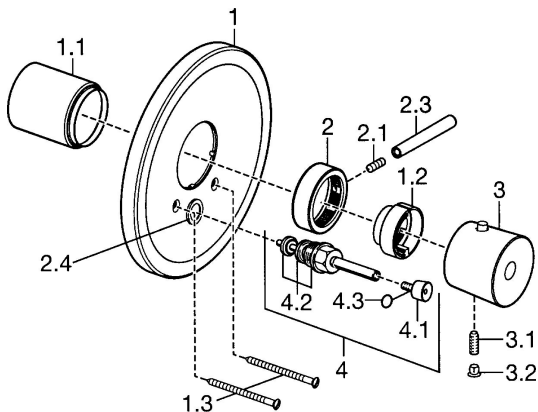

EAN: 4015474065253
static.hansa.com/56629101

Náhradní díly

SP56629101

	Název	Kód
1	Kryt příruby Chrom Ukončeno	59912539
1.1	Krytka Chrom Ukončeno	59912327
1.2	Temperature adjustment limiter Chrom	59906355
1.3	Šroub, M5x65 Chrom	59904847
2	Rukojeť regulátoru průtoku Chrom	59912130
2.1	Šroub, M6x20	59911228
2.3	Páka, 80 mm Chrom	59912128
2.4	Krytka Eko dřež Chrom Ukončeno	59912542
3	Ovladač regulátoru teploty Chrom Ukončeno	59912541
3.1	Šroub, M6x9.5	59901609
3.2	Vymezovací vložka Chrom	59911840
3.3	Rebound pin	59912005
4	Přepínač Ukončeno	59912544
4.1	Ovládací táhlo vypouštěcího ventilu Chrom Ukončeno	59912545
4.2	Těsnící sada	59904791
4.3	O-kroužek, d 4x1	59902331
N.I.	Nástavec-sada, 35 mm	59911438