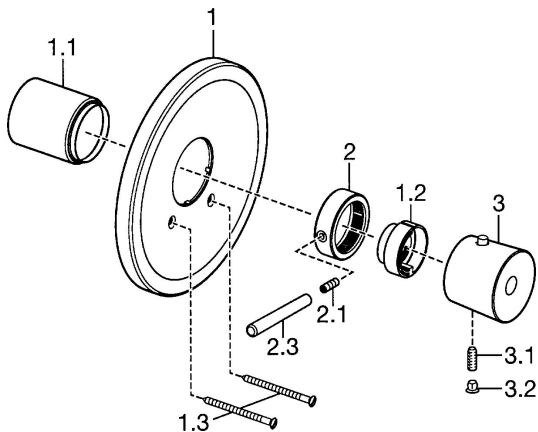

### SP56619101

	Názov	Kód
1	Kryt príruby Chróm <b>Ukončené</b>	59912538
1.1	Krytka Chróm <b>Ukončené</b>	59912327
1.2	Temperature adjustment limiter Chróm	59906355
1.3	Skrutka, M5x65 Chróm	59904847
2	Rukoväť regulátora prietoku vody Chróm	59912130
2.1	Skrutka, M6x20	59911228
2.3	Ovládacia rukoväť, 80 mm Chróm	59912128
3	Rukoväť regulátora teploty Chróm <b>Ukončené</b>	59912541
3.1	Skrutka, M6x9.5	59901609
3.2	Vymedzovacia vložka Chróm	59911840
3.3	Rebound pin	59912005
N.I.	Nadstavňový segment, 35 mm	59911438