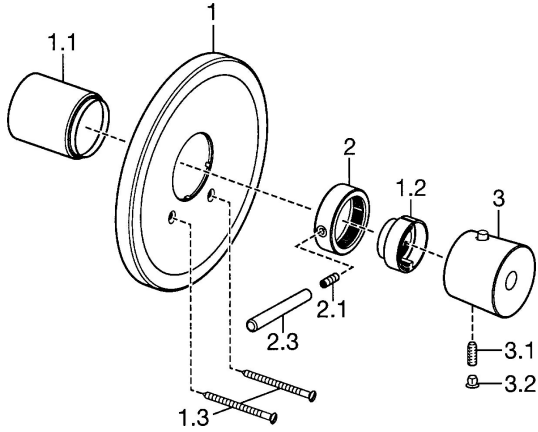

EAN: 4015474065246
static.hansa.com/56619101

Reserveonderdelen

SP56619101

	Naam	Code
1	Afdekplaat Chroom Stopgezet	59912538
1.1	Kap Chroom Stopgezet	59912327
1.2	Temperature adjustment limiter Chroom	59906355
1.3	Schroef, M5x65 Chroom	59904847
2	Debiethendel Chroom	59912130
2.1	Schroef, M6x20	59911228
2.3	Hendel, 80 mm Chroom	59912128
3	Temperatuur hendel Chroom Stopgezet	59912541
3.1	Schroef, M6x9.5	59901609
3.2	Binnendeel temperatuurhendel Chroom	59911840
3.3	Rebound pin	59912005
N.I.	Inbouwverlengstuk compleet, 35 mm	59911438