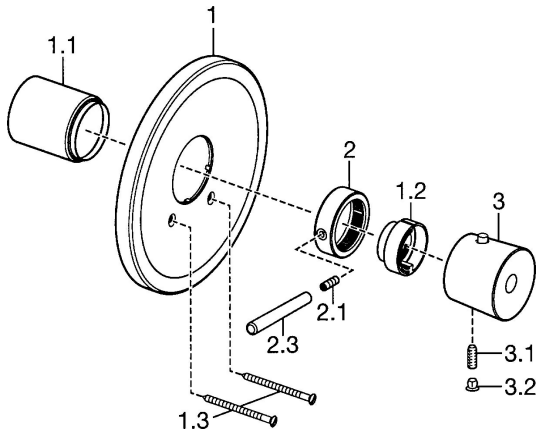

## Parti di ricambio

### SP56619101

	Nome	Codice
1	Piastra Cromo <span style="background-color: #cccccc;">Fuori produzione</span>	59912538
1.1	Cappuccio Cromo <span style="background-color: #cccccc;">Fuori produzione</span>	59912327
1.2	Temperature adjustment limiter Cromo	59906355
1.3	Screw, M5x65 Cromo	59904847
2	Manopola di apertura Cromo	59912130
2.1	Screw, M6x20	59911228
2.3	Leva, 80 mm Cromo	59912128
3	Maniglia per regolazione della temperatura Cromo <span style="background-color: #cccccc;">Fuori produzione</span>	59912541
3.1	Screw, M6x9.5	59901609
3.2	Spinotto Cromo	59911840
3.3	Rebound pin	59912005
N.I.	Prolunga, 35 mm	59911438