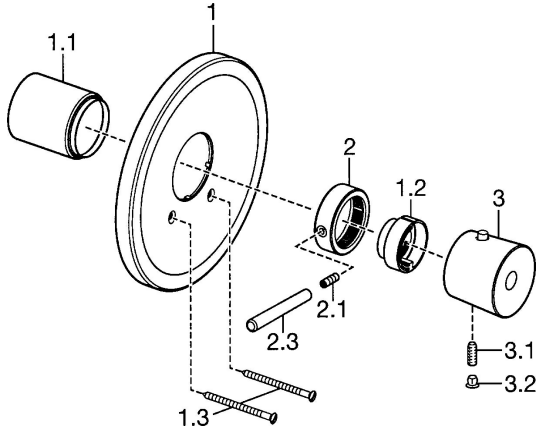

EAN: 4015474065246
static.hansa.com/56619101

Ersatzteile

SP56619101

	Name	Art.-Nr.
1	Rosette Chrom Ausgelaufen	59912538
1.1	Abdeckkappe Chrom Ausgelaufen	59912327
1.2	Temperatur-Anschlagring Chrom	59906355
1.3	Schraube, M5x65 Chrom	59904847
2	Mengen-Einstell-Griff Chrom	59912130
2.1	Schraube, M6x20	59911228
2.3	Hebel, 80 mm Chrom	59912128
3	Temperatureinstellgriff Chrom Ausgelaufen	59912541
3.1	Schraube, M6x9.5	59901609
3.2	Abdeckstopfen Chrom	59911840
3.3	Anschlagstift	59912005
N.I.	Verlängerungssatz, 35 mm	59911438