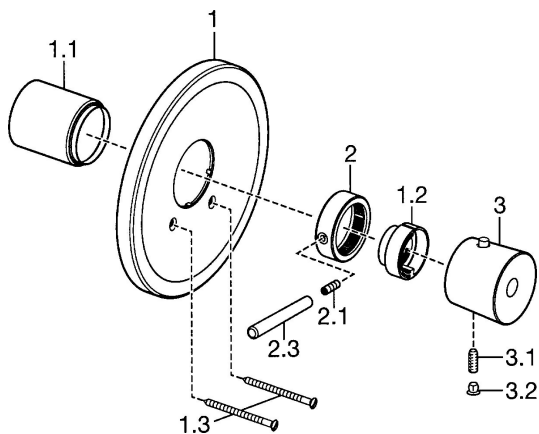

## Náhradní díly

### SP56619101

	Název	Kód
1	Kryt příruby Chrom <b>Ukončeno</b>	59912538
1.1	Krytka Chrom <b>Ukončeno</b>	59912327
1.2	Temperature adjustment limiter Chrom	59906355
1.3	Šroub, M5x65 Chrom	59904847
2	Rukojeť regulátoru průtoku Chrom	59912130
2.1	Šroub, M6x20	59911228
2.3	Páka, 80 mm Chrom	59912128
3	Ovladač regulátoru teploty Chrom <b>Ukončeno</b>	59912541
3.1	Šroub, M6x9,5	59901609
3.2	Vymezovací vložka Chrom	59911840
3.3	Rebound pin	59912005
N.I.	Nástavec-sada, 35 mm	59911438