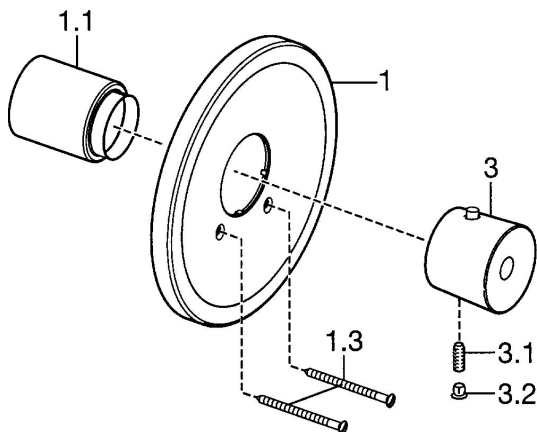

### SP56609101

	Názov	Kód
1	Kryt príruby Chróm <b>Ukončené</b>	59912538
1.1	Krytka Chróm <b>Ukončené</b>	59912540
1.3	Skrutka, M5x65 Chróm	59904847
3	Rukoväť regulátora teploty Chróm <b>Ukončené</b>	59912541
3.1	Skrutka, M6x9.5	59901609
3.2	Vymedzovacia vložka Chróm	59911840
3.3	Rebound pin	59912005
N.I.	Nadstavňný segment, 35 mm	59912459