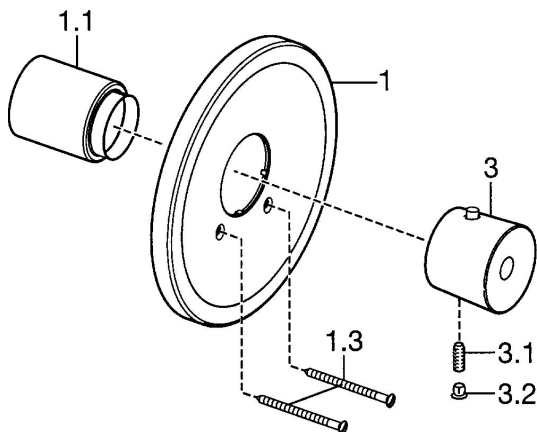

EAN: 4015474065260
static.hansa.com/56609101

Reserveonderdelen

SP56609101

	Naam	Code
1	Afdekplaat Chroom Stopgezet	59912538
1.1	Kap Chroom Stopgezet	59912540
1.3	Schroef, M5x65 Chroom	59904847
3	Temperatuur hendel Chroom Stopgezet	59912541
3.1	Schroef, M6x9.5	59901609
3.2	Binnendeel temperatuurhendel Chroom	59911840
3.3	Rebound pin	59912005
N.I.	Inbouwverlengstuk compleet, 35 mm	59912459