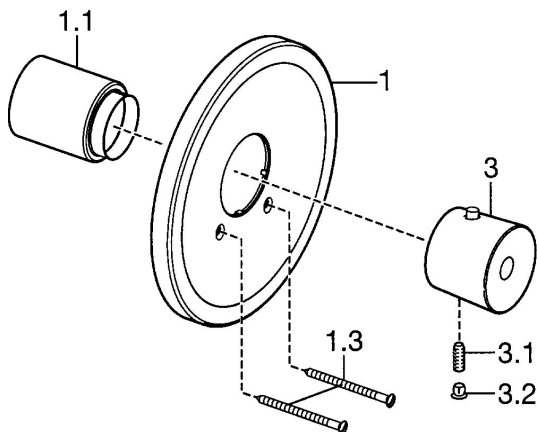

EAN: 4015474065260
static.hansa.com/56609101

Parti di ricambio

SP56609101

	Nome	Codice
1	Piastra Cromo Fuori produzione	59912538
1.1	Cappuccio Cromo Fuori produzione	59912540
1.3	Screw, M5x65 Cromo	59904847
3	Maniglia per regolazione della temperatura Cromo Fuori produzione	59912541
3.1	Screw, M6x9.5	59901609
3.2	Spinotto Cromo	59911840
3.3	Rebound pin	59912005
N.I.	Prolunga, 35 mm	59912459