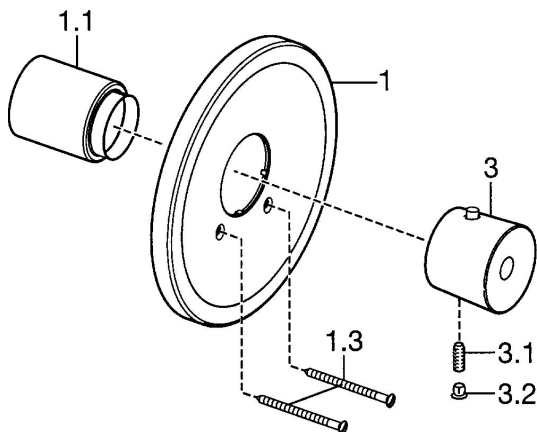

EAN: 4015474065260
static.hansa.com/56609101

Pièces de rechange

SP56609101

	Nom	Code
1	Rosaces Chrome Arrêté	59912538
1.1	Chape Chrome Arrêté	59912540
1.3	Vis, M5x65 Chrome	59904847
3	Croisillon réglage de température Chrome Arrêté	59912541
3.1	Vis, M6x9.5	59901609
3.2	Butée de réglage Chrome	59911840
3.3	Rebound pin	59912005
N.I.	Rallonge pour mitigeur encastrés, 35 mm	59912459