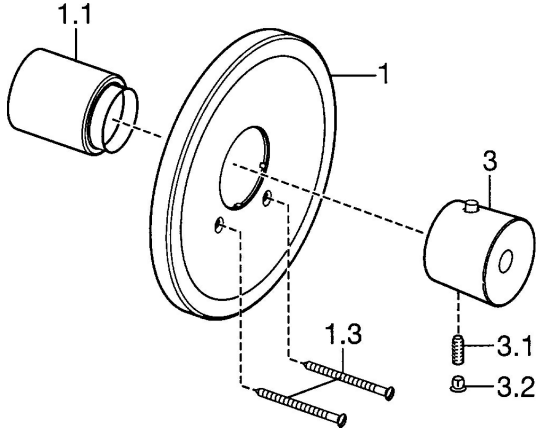

EAN: 4015474065260
static.hansa.com/56609101

Ersatzteile

SP56609101

	Name	Art.-Nr.
1	Rosette Chrom Ausgelaufen	59912538
1.1	Abdeckkappe Chrom Ausgelaufen	59912540
1.3	Schraube, M5x65 Chrom	59904847
3	Temperatureinstellgriff Chrom Ausgelaufen	59912541
3.1	Schraube, M6x9.5	59901609
3.2	Abdeckstopfen Chrom	59911840
3.3	Anschlagstift	59912005
N.I.	Verlängerungssatz, 35 mm	59912459