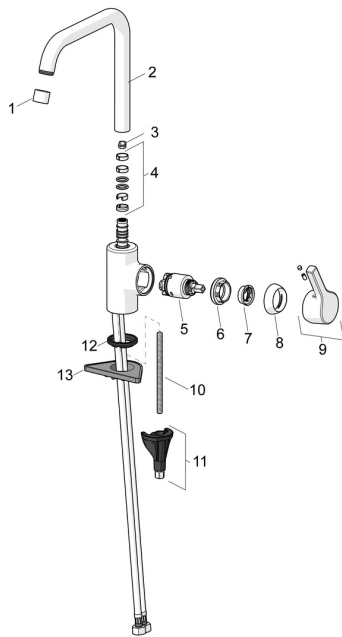

## Náhradné diely

### SP56522030037

	Názov		Kód
01	Aerator, M22x1 STD CC PCA, 7 l/min Chróm	Ukončené	59914462
02	Vysoký výtok Chróm	Ukončené	59914435
03	Obmedzovač, 60°/0°		59914264
03	Obmedzovač, 120°	Ukončené	59914429
04	Tesnenie výtokového ramena		59914431
05	Kartuš, 3.5 Classic		59913075
06	Prítlačná matica, M40x1		1003409V
07	Temperature adjustment limiter		59912325
08	Krytka, 33x3 mm Chróm		59912504
09	Ovládacia rukoväť Chróm		59914713
10	Upevňovacia skrutka, M8x1, L=130		59914474
11	Upevňovací set		59914475
12	Gumové tesnenie		59914591
13	Podložka		59910008