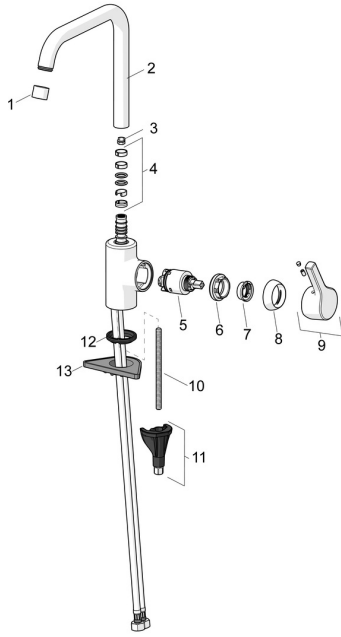

EAN: 4057304012358
static.hansa.com/56522030037

Reserveonderdelen

SP56522030037

	Naam	Code
01	Mousseur, M22x1 STD CC PCA, 7 l/min Chroom Stopgezet	59914462
02	Hoge uitloop Chroom Stopgezet	59914435
03	Begrenzer, 60° / 0°	59914264
03	Begrenzer, 120° Stopgezet	59914429
04	Dichting uitloop	59914431
05	Binnenwerk, 3.5 Classic	59913075
06	Schroefring, M40x1	1003409V
07	Temperature adjustment limiter	59912325
08	Kap, 33x3 mm Chroom	59912504
09	Hendel Chroom	59914713
10	Bevestigingsschroeven, M8x1, L=130	59914474
11	Bevestigingsset	59914475
12	Wasser	59914591
13	Verstevigingsplaat	59910008