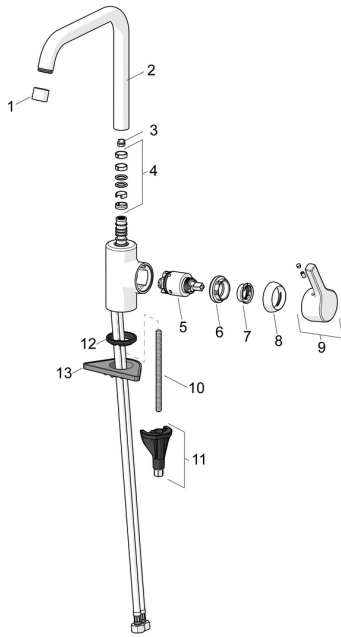

EAN: 4057304012358
static.hansa.com/56522030037

Parti di ricambio

SP56522030037

	Nome	Codice
01	Aereatore, M22x1 STD CC PCA, 7 l/min Cromo Fuori produzione	59914462
02	Alta becco Cromo Fuori produzione	59914435
03	Vite per bloccaggio bocca, 60° / 0°	59914264
03	Vite per bloccaggio bocca, 120° Fuori produzione	59914429
04	Kit guarnizioni per bocca	59914431
05	Cartuccia, 3.5 Classic	59913075
06	Dado di fissaggio, M40x1	1003409V
07	Temperature adjustment limiter	59912325
08	Cappuccio, 33x3 mm Cromo	59912504
09	Leva Cromo	59914713
10	Viti di fissaggio, M8x1, L=130	59914474
11	Set di fissaggio	59914475
12	Rondella	59914591
13	Base per fissaggio	59910008