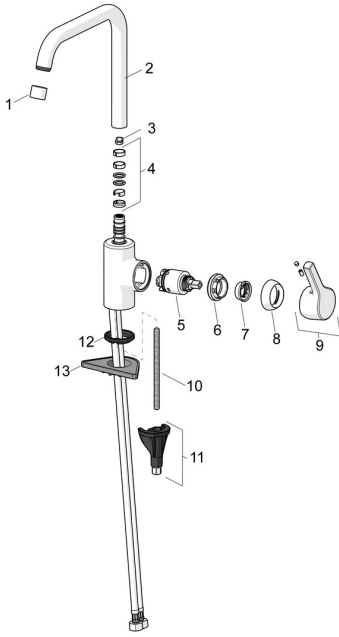

## Pièces de rechange

### SP56522030037

	Nom	Code
01	Aérateur, M22x1 STD CC PCA, 7 l/min Chrome <b>Arrêté</b>	59914462
02	Bec haut Chrome <b>Arrêté</b>	59914435
03	Limiteur de rotation pour bec, 60°/0°	59914264
03	Limiteur de rotation pour bec, 120° <b>Arrêté</b>	59914429
04	Kit de joint pour bec	59914431
05	Cartouche, 3.5 Classic	59913075
06	Écrou de maintien, M40x1	1003409V
07	Temperature adjustment limiter	59912325
08	Chape, 33x3 mm Chrome	59912504
09	Lever Chrome	59914713
10	Vis, M8x1, L=130	59914474
11	Ensemble de fixation	59914475
12	Bague	59914591
13	Plaque de fixation	59910008