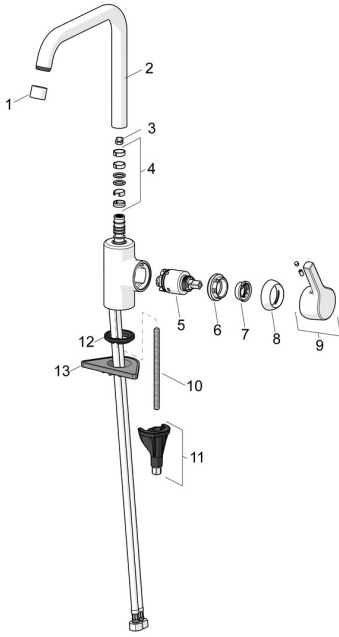

## Ersatzteile

### SP56522030037

|    | Name   | Art.-Nr. |
|----|--|----------|
| 01 | Luftsprudler, M22x1 STD CC PCA, 7 l/min Chrom<br>Ausgelaufen | 59914462 |
| 02 | Auslauf hoch Chrom<br>Ausgelaufen                            | 59914435 |
| 03 | Begrenzer für Schwenkauslauf, 60° / 0°                       | 59914264 |
| 03 | Begrenzer für Schwenkauslauf, 120°<br>Ausgelaufen            | 59914429 |
| 04 | Auslaufdichtung  | 59914431 |
| 05 | Kartusche, 3.5 Classic                                       | 59913075 |
| 06 | Spann-Mutter, M40x1  | 1003409V |
| 07 | Temperatur-Anschlagring                                      | 59912325 |
| 08 | Abdeckkappe, 33x3 mm Chrom                                   | 59912504 |
| 09 | Hebel Chrom  | 59914713 |
| 10 | Befestigungsschraube, M8x1, L=130                            | 59914474 |
| 11 | Befestigungssatz   | 59914475 |
| 12 | Bodendichtung  | 59914591 |
| 13 | PVC-Befestigungsplatte                                       | 59910008 |