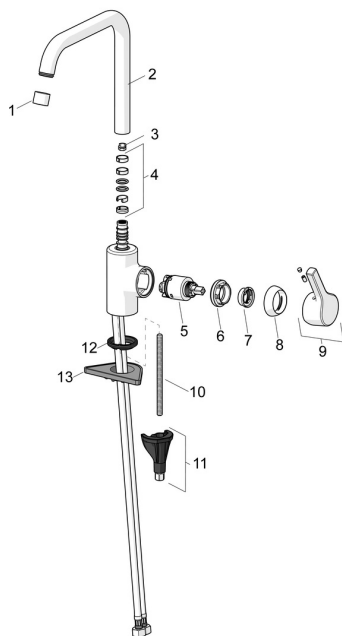

EAN: 4057304012358
static.hansa.com/56522030037

Náhradní díly

SP56522030037

	Název	Kód
01	Aerator, M22x1 STD CC PCA, 7 l/min Chrom Ukončeno	59914462
02	Vysoký výtokové rameno Chrom Ukončeno	59914435
03	Omezovač, 60° / 0°	59914264
03	Omezovač, 120° Ukončeno	59914429
04	Těsnění výtokového ramene	59914431
05	Kartuše, 3.5 Classic	59913075
06	Upevňovací matice, M40x1	1003409V
07	Temperature adjuster limiter	59912325
08	Krytka, 33x3 mm Chrom	59912504
09	Páka Chrom	59914713
10	Upevňovací šroub, M8x1, L=130	59914474
11	Upevňovací set	59914475
12	Těsnění	59914591
13	Upevňovací destička	59910008