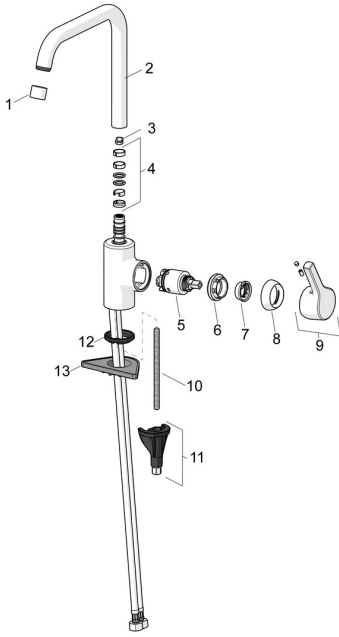

EAN: 4057304012327
static.hansa.com/56522203

Reserveonderdelen

SP56522203

	Naam	Code
01	Mousseur, M22x1 STD CC A Chroom	59914436
02	Hoge uitloop Chroom Stopgezet	59914435
03	Begrenzer, 60° / 0°	59914264
03	Begrenzer, 120° Stopgezet	59914429
04	Dichting uitloop	59914431
05	Binnenwerk, 3.5 Classic	59913075
06	Schroefring, M40x1	1003409V
07	Temperature adjustment limiter	59912325
08	Kap, 33x3 mm Chroom	59912504
09	Hendel Chroom	59914713
10	Bevestigingsschroeven, M8x1, L=130	59914474
11	Bevestigingsset	59914475
12	Wasser	59914591
13	Verstevigingsplaat	59910008