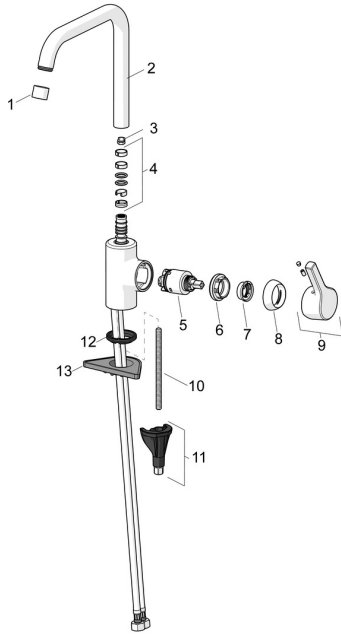

## Pièces de rechange

### SP56522203

	Nom	Code
01	Aérateur, M22x1 STD CC A Chrome	59914436
02	Bec haut Chrome <b>Arrêté</b>	59914435
03	Limiteur de rotation pour bec, 60°/0°	59914264
03	Limiteur de rotation pour bec, 120° <b>Arrêté</b>	59914429
04	Kit de joint pour bec	59914431
05	Cartouche, 3.5 Classic	59913075
06	Écrou de maintien, M40x1	1003409V
07	Temperature adjustment limiter	59912325
08	Chape, 33x3 mm Chrome	59912504
09	Lever Chrome	59914713
10	Vis, M8x1, L=130	59914474
11	Ensemble de fixation	59914475
12	Bague	59914591
13	Plaque de fixation	59910008