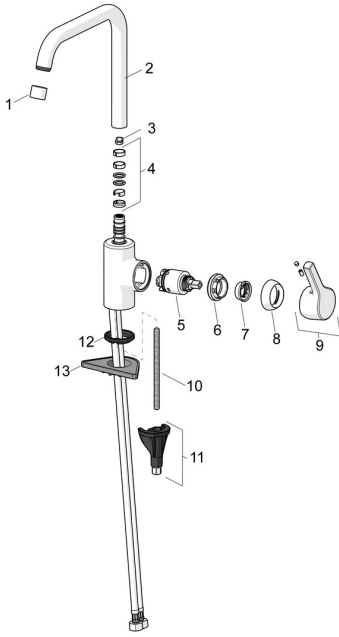

EAN: 4057304012327
static.hansa.com/56522203

Ersatzteile

SP56522203

	Name	Art.-Nr.
01	Luftsprudler, M22x1 STD CC A Chrom	59914436
02	Auslauf hoch Chrom Ausgelaufen	59914435
03	Begrenzer für Schwenkauslauf, 60° / 0°	59914264
03	Begrenzer für Schwenkauslauf, 120° Ausgelaufen	59914429
04	Auslaufdichtung	59914431
05	Kartusche, 3.5 Classic	59913075
06	Spann-Mutter, M40x1	1003409V
07	Temperatur-Anschlagring	59912325
08	Abdeckkappe, 33x3 mm Chrom	59912504
09	Hebel Chrom	59914713
10	Befestigungsschraube, M8x1, L=130	59914474
11	Befestigungssatz	59914475
12	Bodendichtung	59914591
13	PVC-Befestigungsplatte	59910008