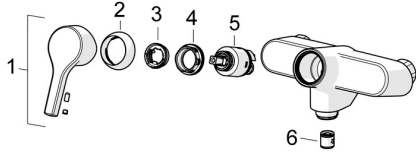

### SP56382203

	Nom	Code
01	Levier Chrome	59914712
02	Chape, 33x3 mm Chrome	59912504
03	Temperature adjustment limiter	59912325
04	Écrou de maintien, M40x1	1003409V
05	Cartouche, 3.5 Classic	59913075
06	Clapet anti-retour	59905714
N.I.	Aérateur, M22x1 Chrome <span style="background-color: #cccccc; padding: 2px;">Arrêté</span>	59914469
N.I.	Bec, L=150 Chrome	59914470
N.I.	Bec, L=200 Chrome	59914471