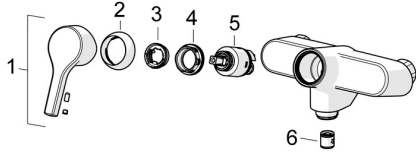

EAN: 4057304012136
static.hansa.com/56512103

Ersatzteile

SP56382203

	Name	Art.-Nr.
01	Hebel Chrom	59914712
02	Abdeckkappe, 33x3 mm Chrom	59912504
03	Temperatur-Anschlagring	59912325
04	Spann-Mutter, M40x1	1003409V
05	Kartusche, 3.5 Classic	59913075
06	Rückschlagventil	59905714
N.I.	Luftsprudler, M22x1 Chrom Ausgelaufen	59914469
N.I.	Auslauf, L=150 Chrom	59914470
N.I.	Auslauf, L=200 Chrom	59914471