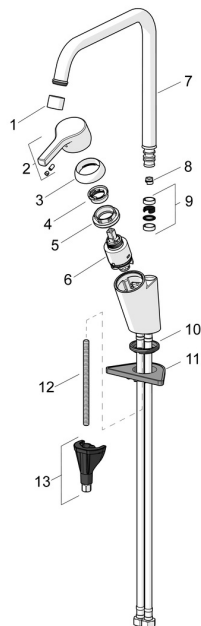

## Náhradné diely

### SP56502203

	Názov	Kód
01	Aerator, M22x1 STD CC A Chróm	59914436
02	Ovládacia rukoväť Chróm	59914712
03	Krytka, 33x3 mm Chróm	59912504
04	Temperature adjustment limiter	59912325
05	Prítlačná matica, M40x1	1003409V
06	Kartuš, 3.5 Classic	59913075
07	Vysoký výtok, L=255 Chróm <b>Ukončené</b>	59914438
08	Obmedzovač, 60° / 0°	59914264
08	Obmedzovač, 120° <b>Ukončené</b>	59914429
09	Tesnenie výtokového ramena	59914266
10	Gumové tesnenie	59914591
11	Podložka	59910008
12	Upevňovacia skrutka, M8x1, L=130	59914474
13	Upevňovací set	59914475