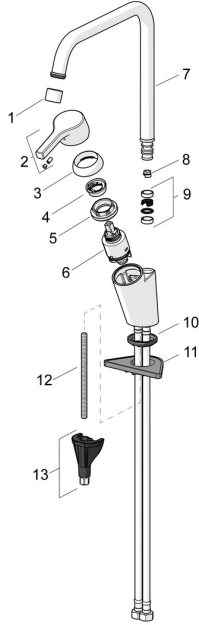

EAN: 4057304012341
static.hansa.com/56502203

Reserveonderdelen

SP56502203

	Naam	Code
01	Mousseur, M22x1 STD CC A Chroom	59914436
02	Hendel Chroom	59914712
03	Kap, 33x3 mm Chroom	59912504
04	Temperature adjustment limiter	59912325
05	Schroefring, M40x1	1003409V
06	Binnenwerk, 3,5 Classic	59913075
07	Hoge uitloop, L=255 Chroom Stopgezet	59914438
08	Begrenzer, 60° / 0°	59914264
08	Begrenzer, 120° Stopgezet	59914429
09	Dichting uitloop	59914266
10	Wasser	59914591
11	Verstevigingsplaat	59910008
12	Bevestigingsschroeven, M8x1, L=130	59914474
13	Bevestigingsset	59914475