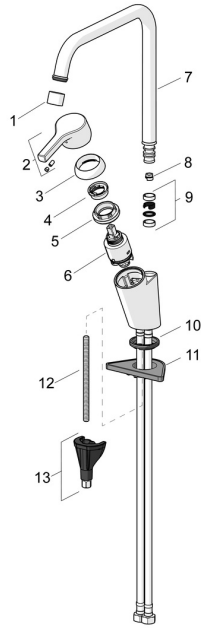

EAN: 4057304012341

static.hansa.com/56502203
Parti di ricambio

SP56502203

	Nome	Codice
01	Aeratore, M22x1 STD CC A Cromo	59914436
02	Leva Cromo	59914712
03	Cappuccio, 33x3 mm Cromo	59912504
04	Temperature adjustment limiter	59912325
05	Dado di fissaggio, M40x1	1003409V
06	Cartuccia, 3.5 Classic	59913075
07	Alta becco, L=255 Cromo Fuori produzione	59914438
08	Vite per bloccaggio bocca, 60° / 0°	59914264
08	Vite per bloccaggio bocca, 120° Fuori produzione	59914429
09	Kit guarnizioni per bocca	59914266
10	Rondella	59914591
11	Base per fissaggio	59910008
12	Viti di fissaggio, M8x1, L=130	59914474
13	Set di fissaggio	59914475