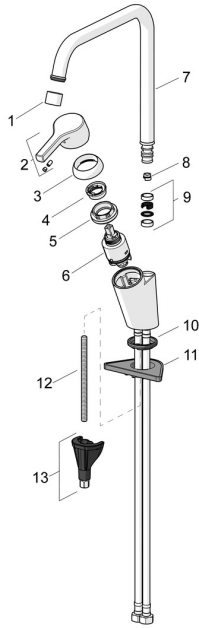

EAN: 4057304012341
static.hansa.com/56502203

Ersatzteile

SP56502203

	Name	Art.-Nr.
01	Luftsprudler, M22x1 STD CC A Chrom	59914436
02	Hebel Chrom	59914712
03	Abdeckkappe, 33x3 mm Chrom	59912504
04	Temperatur-Anschlagring	59912325
05	Spann-Mutter, M40x1	1003409V
06	Kartusche, 3.5 Classic	59913075
07	Auslauf hoch, L=255 Chrom Ausgelaufen	59914438
08	Begrenzer für Schwenkauslauf, 60° / 0°	59914264
08	Begrenzer für Schwenkauslauf, 120° Ausgelaufen	59914429
09	Auslaufdichtung	59914266
10	Bodendichtung	59914591
11	PVC-Befestigungsplatte	59910008
12	Befestigungsschraube, M8x1, L=130	59914474
13	Befestigungssatz	59914475